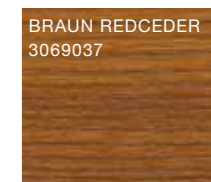

STÜLPSCHALUNG 177 MM

Bestell-Nr. 2817

PURE-FARBEN		CLASSIC-FARBEN	
Snowwhite	Weiß	Schwarzgrün	
Sandcream	Crème	Dunkelbraun	
Nightblack	Tannengrün	Anthrazit	
	Stahlblau	Schwarz	

Die anderen Keralit-Dekore sind ab 500 lfdm lieferbar.

STÜLPSCHALUNG
177 MM

FASSADENPANEEL 190 MM

Bestell-Nr. 2819

PURE-FARBEN		CLASSIC-FARBEN	
Snowwhite	Weiß	Schwarzgrün	
Sandcream	Crème	Dunkelbraun	
Nightblack	Tannengrün	Anthrazit	
	Stahlblau	Schwarz	

Die anderen Keralit-Dekore sind ab 500 lfdm lieferbar.

FASSADENPANEEL
190 MM

FASSADENPANEEL 143 MM

Bestell-Nr. 2814

PURE-FARBEN		CLASSIC-FARBEN	
Snowwhite	Skyblue		
Sandcream	Sunred		
Timbergreen	Earthbrown		
Treegreen	Dustgrey		
Seablue	Nightblack		
Weiß	Stahlblau	Ceder gealtert	
Crème	Schwarzgrün	Braun Redceder	
Elfenbein	Dunkelbraun	Western Redceder	
Moosgrün	Grau	Golden Oak	
Tannengrün	Quartzgrau	Californian Redwood	
Schwarzgrün	Anthrazit	Mahagoni	
Steinrot	Schwarz		
Rot	Eiche 3118076		
Weinrot	Eiche 2052089		

FASSADENPANEEL
143 MM

DACHRAND

Bestell-Nr. 2830 / 2834

CLASSIC-FARBEN	
Weiß	Stahlblau
Crème	Schwarzgrün
Elfenbein	Dunkelbraun
Tannengrün	Grau
Schwarzgrün	Quartzgrau
Weinrot	Ceder gealtert

PURE COLOURS

KOSTENLOSE
MUSTER BESTELLEN
SIE PROBLEMLOS
UNTER
WWW.KERALIT.EU >