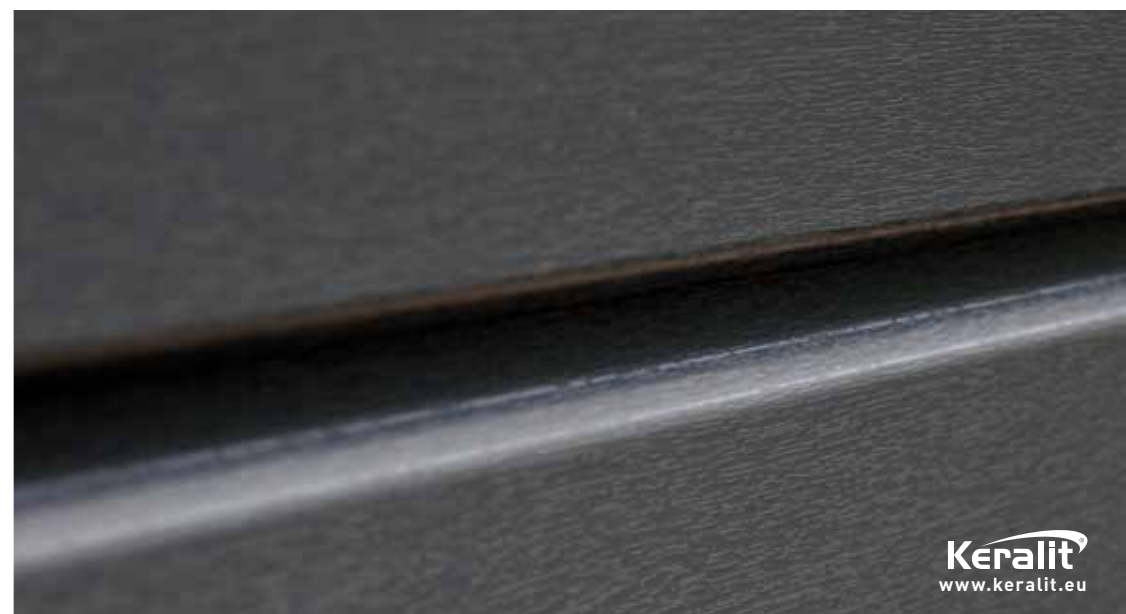

FASSADENPANEEL

143 MM

Das Fassadenpaneel 143 mm wird nun schon im 2. Jahrzehnt erfolgreich im Wohnungs- und Hausbau eingesetzt und erfreut sich bleibender Beliebtheit. Der Paneelaufbau ermöglicht die unsichtbare Befestigung. Horizontal oder vertikal montiert entsteht immer ein perfektes Fassadenbild im rustikalen Charme einer gepflegten 'Holz'-Fassade. In Verbindung mit den Keralit Dachrandpaneelen müssen wesentliche Gebäudeteile nicht mehr gestrichen werden.